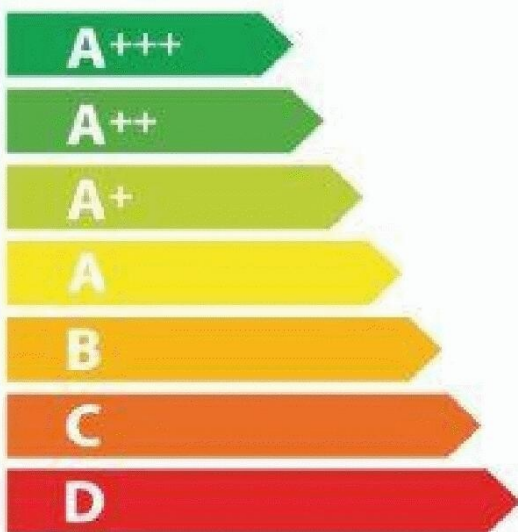

**ENERG**  
енергия · ενεργεια

# **Brandt** BCI6652W

**57<sub>L</sub>**

**0.77 kWh / cycle\***

**0.90 kWh / cycle\***

\* циклъ · cyklus · portion · zyklus · πρόγραμμα · ciclo · tsükkel · ohjelma · ciklus · ciklas · cikls · ciklu · cyclus · cykl · ciclu · program · cykel