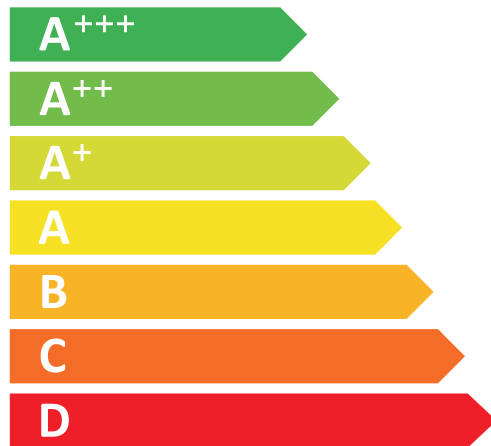

**ENERG**  
енергия · ενεργεια

**Brandt**

BWF584CWE

**A+++**

ENERGIA · ЕНЕРГИЯ · ΕΝΕΡΓΕΙΑ  
ENERGIJA · ENERGY · ENERGIE  
ENERGI

**196**  
kWh/annum

**10500**  
L/annum

**8.0**  
kg