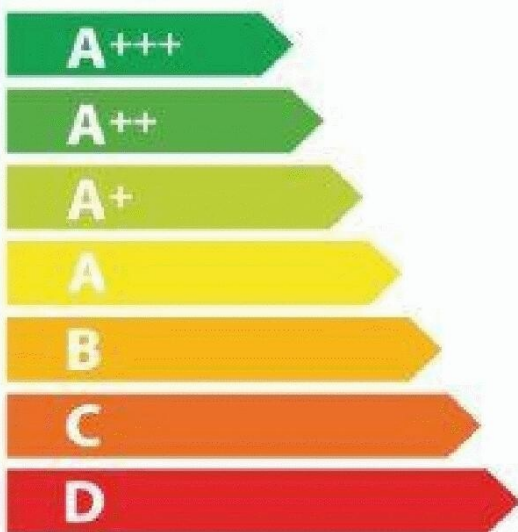

**ENERG**  
енергия · ενεργεια

Y IJA  
IE IA

# Brandt BXC6332W

**A**

**73<sub>L</sub>**

**0.90 kWh / cycle\***

**1.34 kWh / cycle\***

\* цикл · cyklus · portion · zyklus · πρόγραμμα · ciclo · tsúkkel · ohjelma · ciklus · ciklas · cikls · ciklu · cyclus · cykl · ciclu · program · cykel