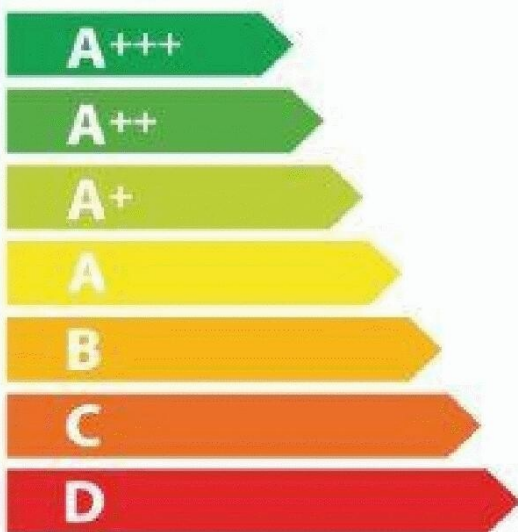

ENERG
енергия · ενεργεια

Y IJA
IE IA

Brandt BXP6332B

A+

73_L

0.68 kWh / cycle*

1.00 kWh / cycle*

* цикл · cyklus · portion · zyklus · πρόγραμμα · ciclo · tsükkel · ohjelma · ciklus · ciklas · cikls · ciklu · cyclus · cykl · ciclu · program · cykel